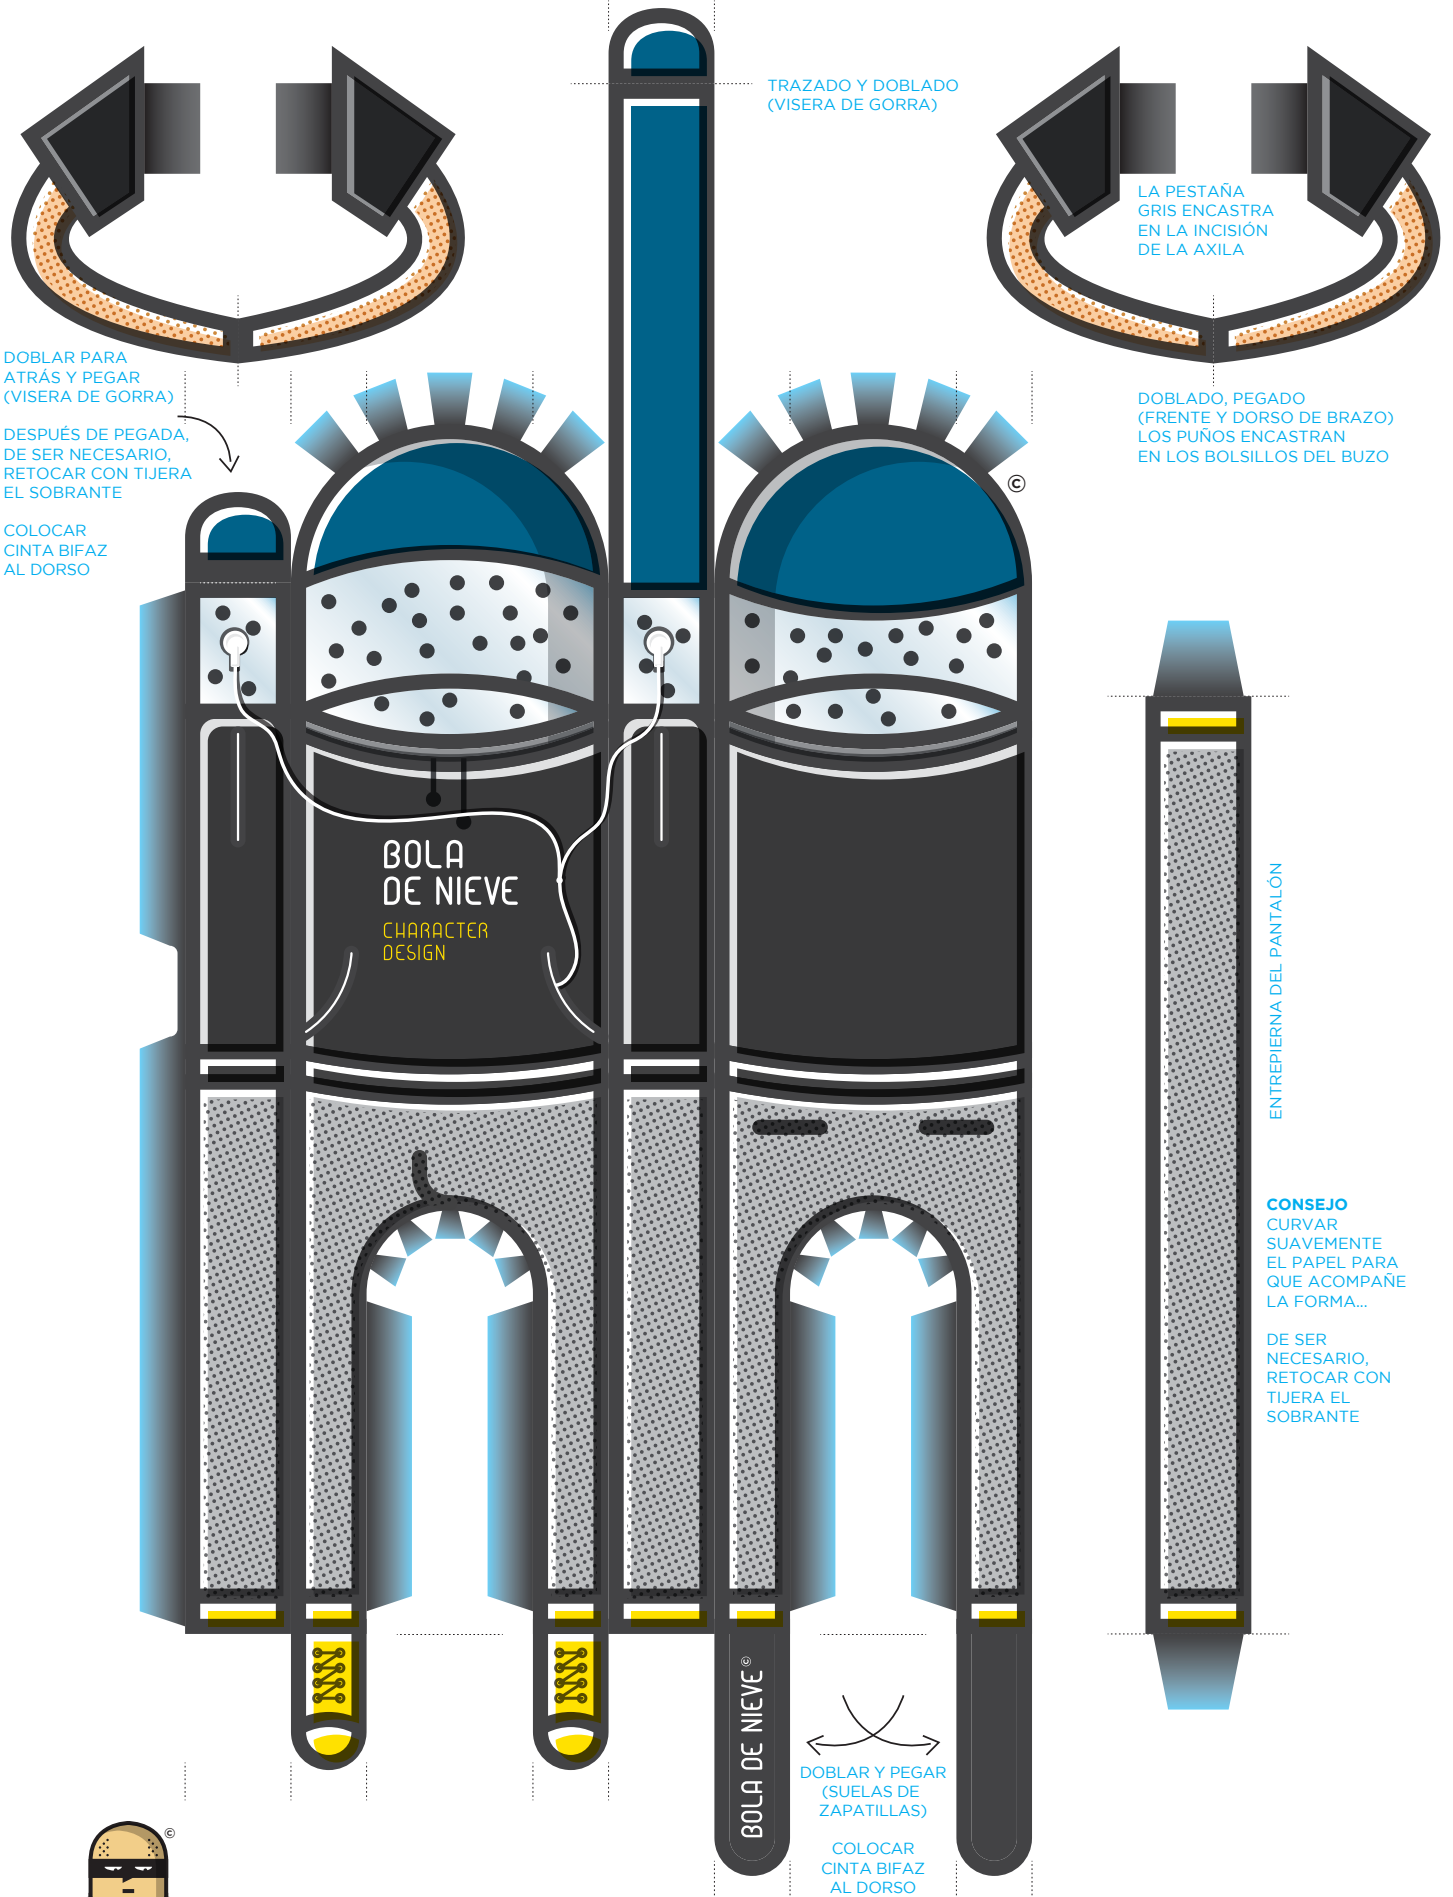

1

PAPER TOY  
**BOLA DE NIEVE**

Encontráenos en Facebook  
"Bola de Nieve Fun"

BOLA RECOMIENDA UTILIZAR CINTA BIFAZ (5MM) Y CUTTER BISTURÍ PARA CURVAS Y PESTAÑAS

INDICAN TRAZADOS

SOLAPA GRIS ENCASTRE

SOLAPA CIAN LLEVA CINTA BIFAZ

CALADO PARA ENCASTRE